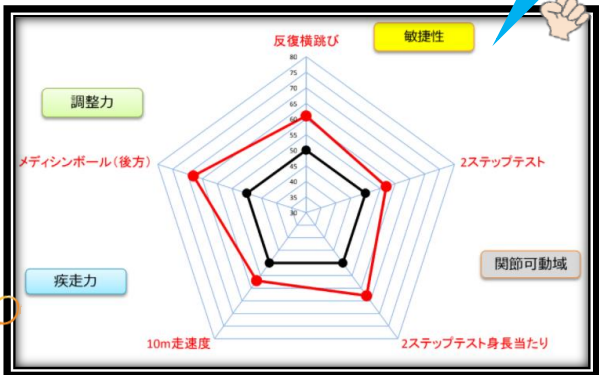

投げる

走る

測定結果を  
分かりやすく  
お伝えします!

〈対象〉小学1年～6年  
〈参加費〉1500円(税別)  
〈定員〉各20名まで  
〈場所〉アジャアーバンアリーナ内フットサルコート  
浦添市勢理客4-19-7 4階

一般社団法人スポーツおきなわ

✉ [sportsokinawa.office@gmail.com](mailto:sportsokinawa.office@gmail.com)